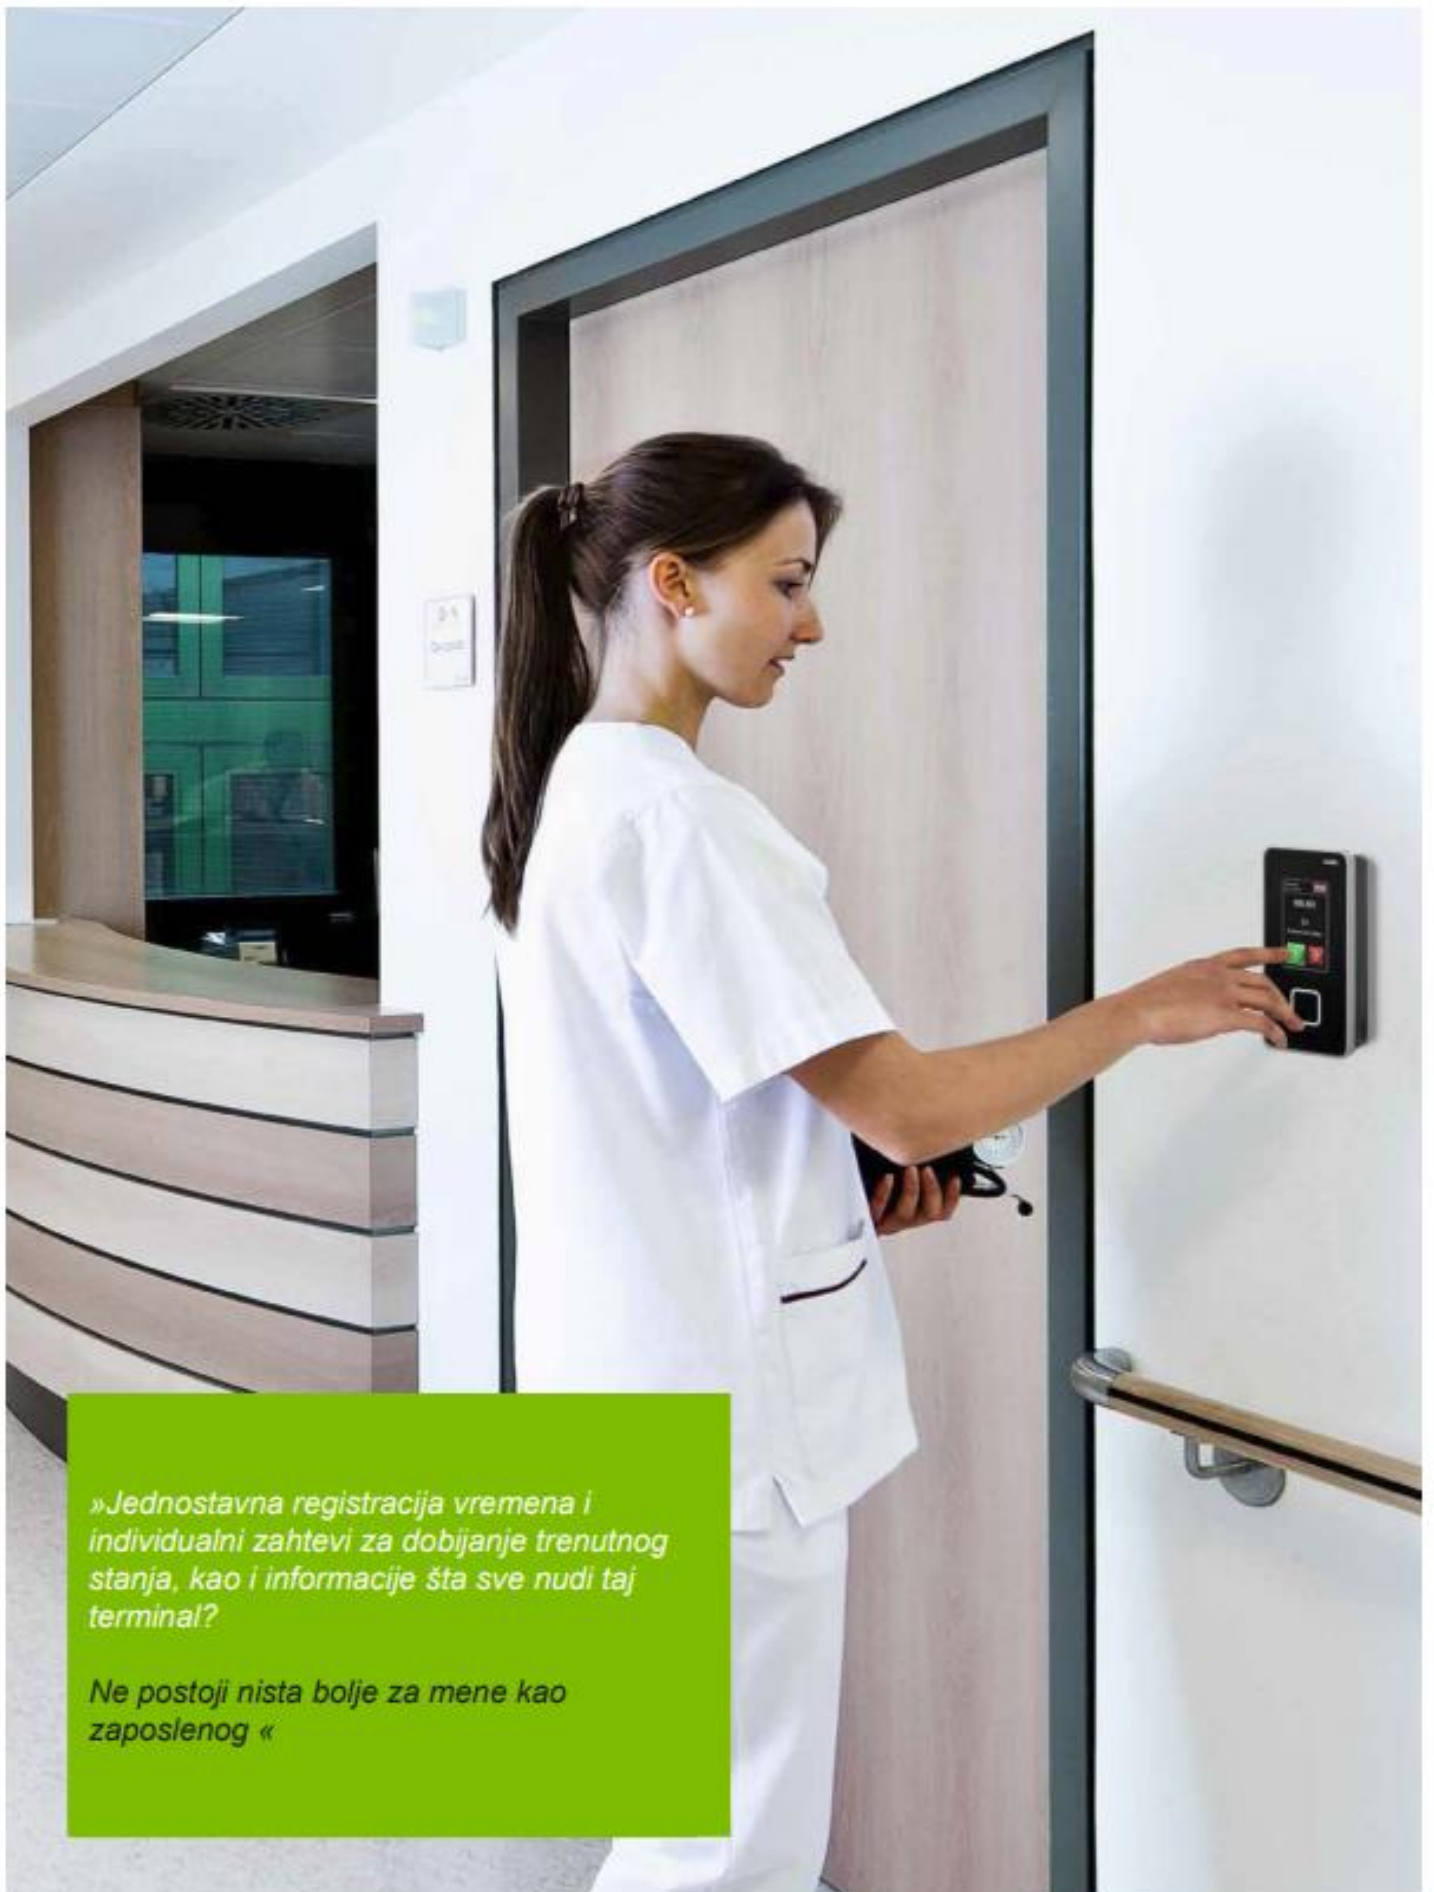

# Funkcionalnost kroz dizajn

Opremljen po poslednjoj tehnologiji,  
Kaba terminal 96 00 nudi povećanu funkcionalnost,  
a to znači prilagodljivost vašim specifičnim zahtevima

product  
design award

2014

Jednostavna integracija u mrežu preko  
Ethernet interfejsa/ napajanja preko  
Power over Ethernet (PoE)

3" touchscreen sa briljantnim kolor ekranom

Konfigurabilan korisnički interfejs

Robusna staklena površina

RFID čitač podržava sve tekuće RFID medije

Ugrađen zvučnik

*»Jednostavna registracija vremena i individualni zahtevi za dobijanje trenutnog stanja, kao i informacije šta sve nudi taj terminal?*